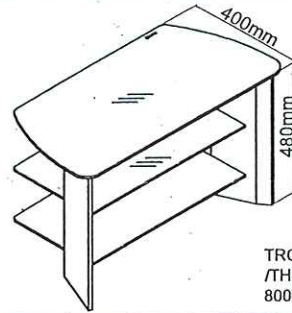

INSTRUCTIONS DE MONTAGE
 ASSEMBLING INSTRUCTIONS
 MODELE/MODEL K120

Cleaning by soft cloth
 chiffon doux seulement!

A		1PC
B		1PC
C		1PC
D		1PC
E		1PC
F		1PC
G		1PC
H		1PC
I		2PCS
J		2PCS
K		2PCS
L		2PCS
M		4PCS
N		2PCS
O		2PCS
P		1PC
Q		
R		
S		

INSTRUCTIONS DE MONTAGE
 ASSEMBLING INSTRUCTIONS
 MODELE/MODEL K120

TROIS-LONGUEURS EN OPTION
 /THREE OPTIONAL LENGTHS:
 800mm-1000mm-1200mm