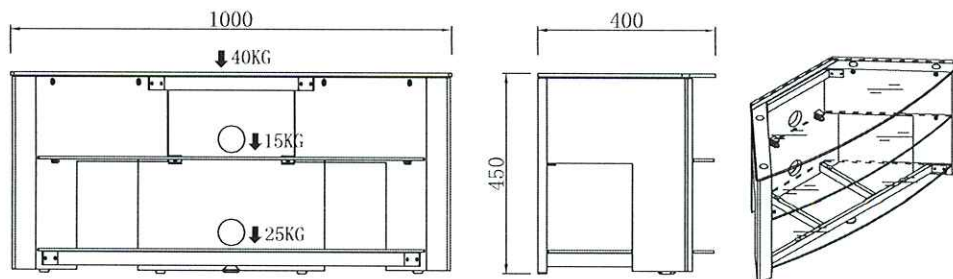

**DIMENSIONS**

**Kaorka**

100 rue Gilles de Gennes Node Park  
Touraine Tauxigny FRANCE  
E-mail : Kaorka@kaorka.com

**K130**

L1000mm

**NOTICE**

**PARTS LIST / LISTE PIECES**

code	drawings/ pièces	QTY	code	drawings/ pièces	QTY	code	drawings/ pièces	QTY
①		1	A		12	J		1
②		2	B		4	H		2
③	L R	2	C		4	J		4
④		1	D		2	K		4
⑤		2	E		2			
⑥		1	F		4			
⑦		1	G		2			
			H		4			