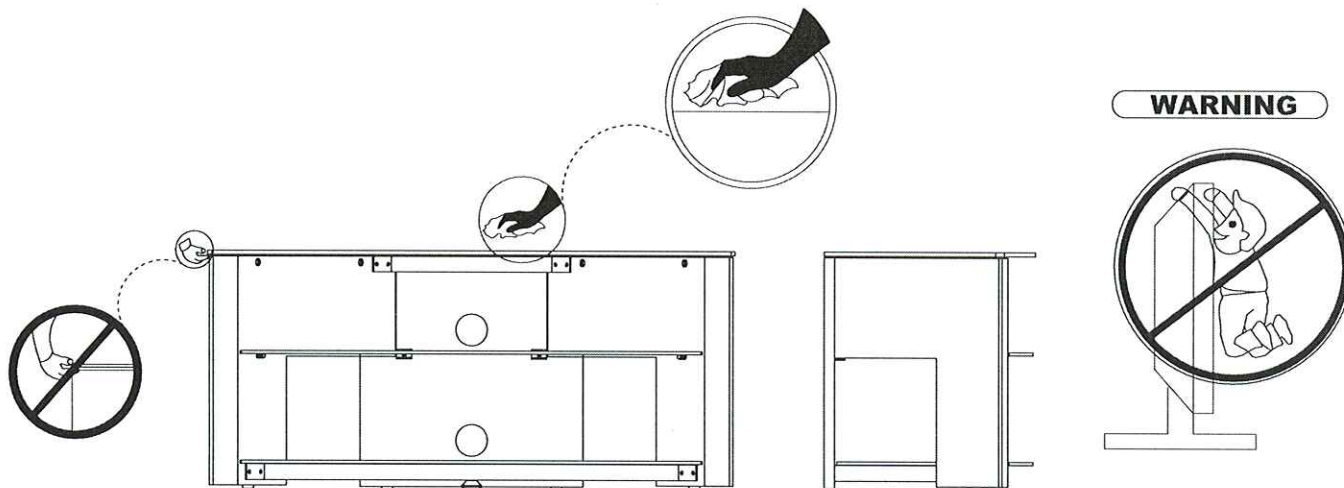

**DIMENSIONS**

**Kaorka**

100 rue Gilles de Gennes Node Park  
Touraine Tauxigny FRANCE  
E-mail : Kaorka@kaorka.com

**K130**

L1000mm

**NOTICE**

**PARTS LIST / LISTE PIECES**

code	drawings/ pièces	QTY	code	drawings/ pièces	QTY	code	drawings/ pièces	QTY
①		1	A		12	J		1
②		2	B		4	H		2
③	L R	2	C		4	J		4
④		1	D		2	K		4
⑤		2	E		2			
⑥		1	F		4			
⑦		1	G		2			
			H		4			