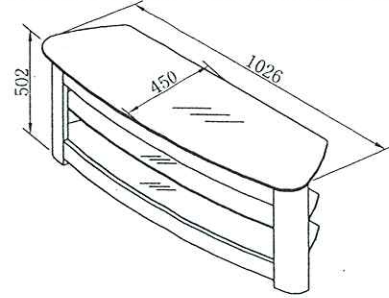

INSTRUCTIONS DE MONTAGE MODELE K16

LaCsilaudiere. Esvres/indre-FRANCE
http://www.kaorka.com

INSTRUCTIONS DE MONTAGE

MODELE K16

1 PERSON

Cleaning by soft cloth
chiffon doux seulement!

WARNING

A		1PC
B		1PC
C		1PC
D		1PC
E		1PC
F		1PC
G		1PC
H		1PC
I		2PCS
J		8PCS
K		2PCS
L		8PCS
M		4PCS
N		8PCS
O		4PCS
P		4PCS
Q		9PCS
R		2PCS
S		1PC