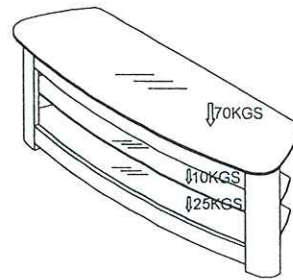

INSTRUCTIONS DE MONTAGE MODELE K16

LaCsilaudiere. Esvres/indre-FRANCE
http://www.kaorka.com

INSTRUCTIONS DE MONTAGE

MODELE K16

1 PERSON

Cleaning by soft cloth
chiffon doux seulement!

WARNING

A		1PC
B		1PC
C		1PC
D		1PC
E		1PC
F		1PC
G		1PC
H		1PC
I		2PCS
J		8PCS
K		2PCS
L		8PCS
M		4PCS
N		8PCS
O		4PCS
P		4PCS
Q		9PCS
R		2PCS
S		1PC