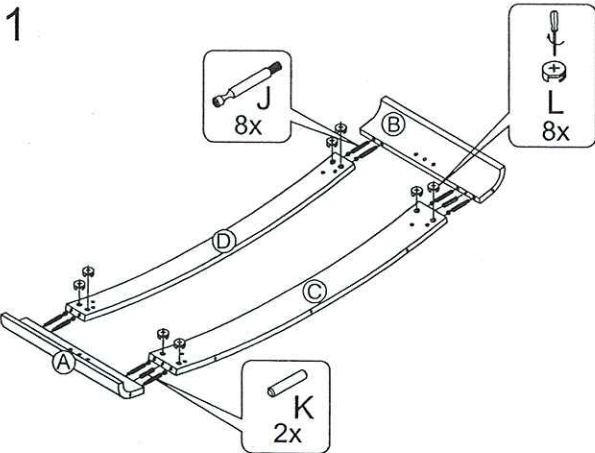

INSTRUCTIONS DE MONTAGE MODELE K16

LaCsilaudiere. Esvres/indre-FRANCE
http://www.kaorka.com

INSTRUCTIONS DE MONTAGE

MODELE K16

1 PERSON

Cleaning by soft cloth
chiffon doux seulement!

WARNING

A		1PC
B		1PC
C		1PC
D		1PC
E		1PC
F		1PC
G		1PC
H		1PC
I		2PCS
J		8PCS
K		2PCS
L		8PCS
M		4PCS
N		8PCS
O		4PCS
P		4PCS
Q		9PCS
R		2PCS
S		1PC