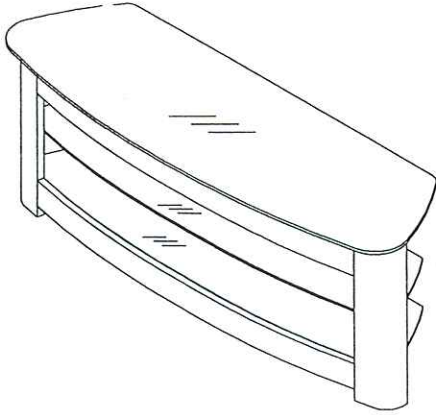

INSTRUCTIONS DE MONTAGE MODELE K16

LaCsilaudiere. Esvres/indre-FRANCE
http://www.kaorka.com

INSTRUCTIONS DE MONTAGE

MODELE K16

1 PERSON

Cleaning by soft cloth
chiffon doux seulement!

WARNING

A		1PC
B		1PC
C		1PC
D		1PC
E		1PC
F		1PC
G		1PC
H		1PC
I		2PCS
J		8PCS
K		2PCS
L		8PCS
M		4PCS
N		8PCS
O		4PCS
P		4PCS
Q		9PCS
R		2PCS
S		1PC