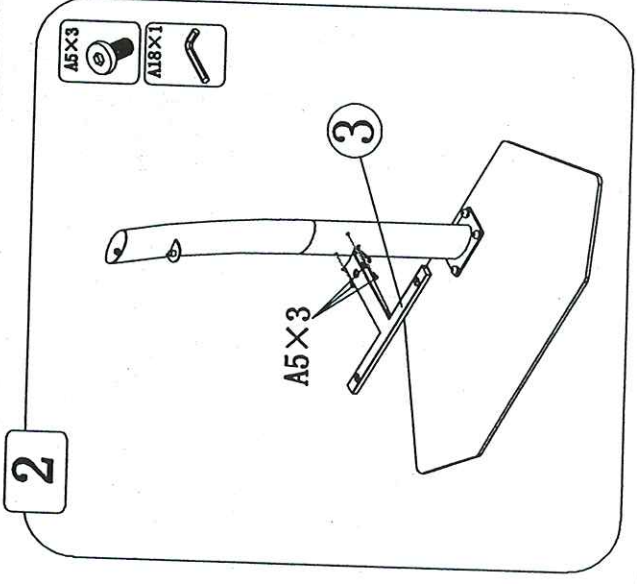

KAORKA 100 rue Gille de Gennes /Node Park Touraine
 37310 Tauxigny FRANCE /Http///www.kaorka.com

INSTRUCTIONS DE MONTAGE - ASSEMBLING MANUAL
MODELE - MODEL NR K110

K110

A1 X 4 M8 X 30	A2 X 5 ø19 X ø9 X 3	A3 X 4 M8 X 8	A4 X 4 ø20 X 10	A5 X 3 M6 X 20
A6 X 1 M6 X 10	A7 X 3 2 X ø16 X ø26	A8 X 2 M6 X 6	A9 X 2 L 2 X ø14 X ø6,5	A10 X 2 M6 X 30
A11 X 2	A12 X 2	A13 X 2 M6 X 50	A14 X 2 M6 X 80	A15 X 1 M8
A16 X 1 M8	A17 X 1 M6	A18 X 1 M6	A19 X 3 M6 X 10	A20 X 1 PVC