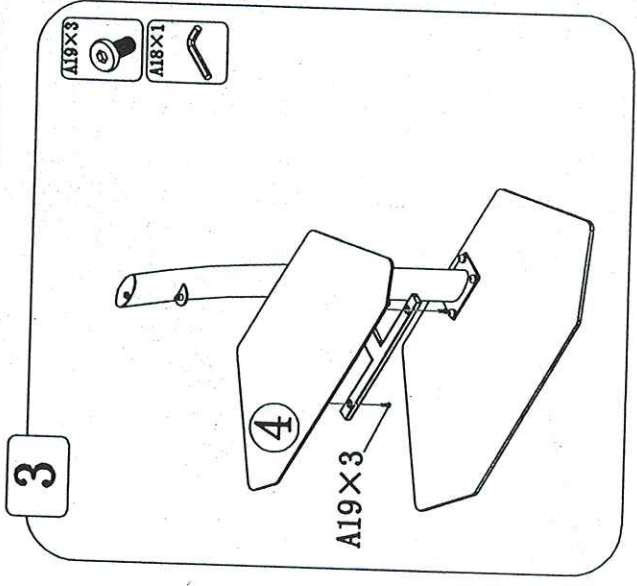

KAORKA 100 rue Gille de Gennes /Node Park Touraine
 37310 Tauxigny FRANCE /Http///www.kaorka.com

INSTRUCTIONS DE MONTAGE - ASSEMBLING MANUAL
MODELE - MODEL NR K110

K110

A1 X 4 M8 X 30	A2 X 5 ø19 X ø9 X 3	A3 X 4 M8 X 8	A4 X 4 ø20 X 10	A5 X 3 M6 X 20
A6 X 1 M6 X 10	A7 X 3 2 X ø16 X ø26	A8 X 2 M6 X 6	A9 X 2 L 2 X ø14 X ø6,5	A10 X 2 M6 X 30
A11 X 2	A12 X 2	A13 X 2 M6 X 50	A14 X 2 M6 X 80	A15 X 1 M8
A16 X 1 M8	A17 X 1 M6	A18 X 1 M6	A19 X 3 M6 X 10	A20 X 1 PVC