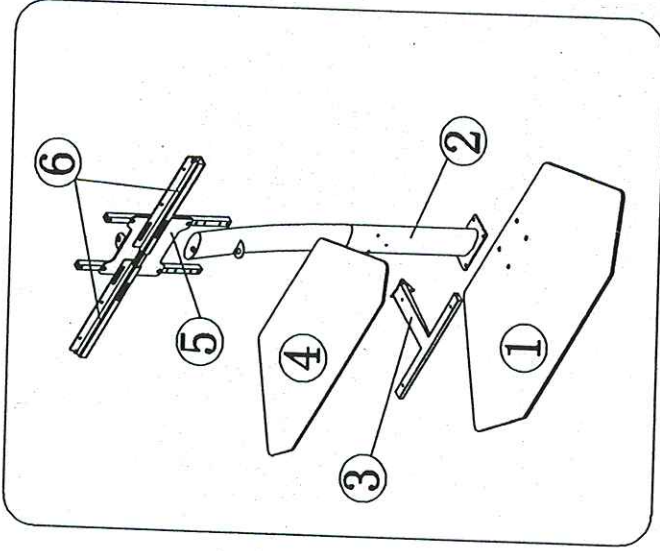

KAORKA 100 rue Gille de Gennes /Node Park Touraine
 37310 Tauxigny FRANCE /Http///www.kaorka.com

INSTRUCTIONS DE MONTAGE - ASSEMBLING MANUAL
MODELE - MODEL NR K110

K110

A1 X 4 M8 X 30	A2 X 5 ø19 X ø9 X 3	A3 X 4 M8 X 8	A4 X 4 ø20 X 10	A5 X 3 M6 X 20
A6 X 1 M6 X 10	A7 X 3 2 X ø16 X ø26	A8 X 2 M6 X 6	A9 X 2 L 2 X ø14 X ø6,5	A10 X 2 M6 X 30
A11 X 2	A12 X 2	A13 X 2 M6 X 50	A14 X 2 M6 X 80	A15 X 1 M8
A16 X 1 M8	A17 X 1 M6	A18 X 1 M6	A19 X 3 M6 X 10	A20 X 1 PVC