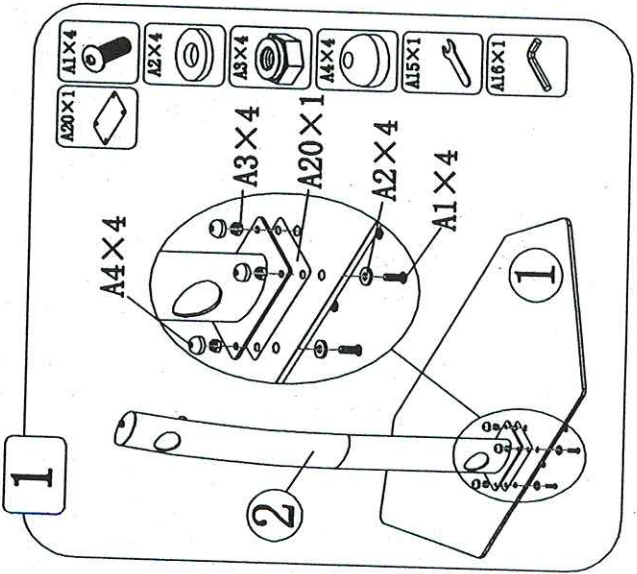

KAORKA 100 rue Gille de Gennes /Node Park Touraine
 37310 Tauxigny FRANCE /Http///www.kaorka.com

INSTRUCTIONS DE MONTAGE - ASSEMBLING MANUAL
MODELE - MODEL NR K110

K110

A1 X 4 M8 X 30	A2 X 5 ø19 X ø9 X 3	A3 X 4 M8 X 8	A4 X 4 ø20 X 10	A5 X 3 M6 X 20
A6 X 1 M6 X 10	A7 X 3 2 X ø16 X ø26	A8 X 2 M6 X 6	A9 X 2 L 2 X ø14 X ø6,5	A10 X 2 M6 X 30
A11 X 2	A12 X 2	A13 X 2 M6 X 50	A14 X 2 M6 X 80	A15 X 1 M8
A16 X 1 M8	A17 X 1 M6	A18 X 1 M6	A19 X 3 M6 X 10	A20 X 1 PVC

4

5

6

7