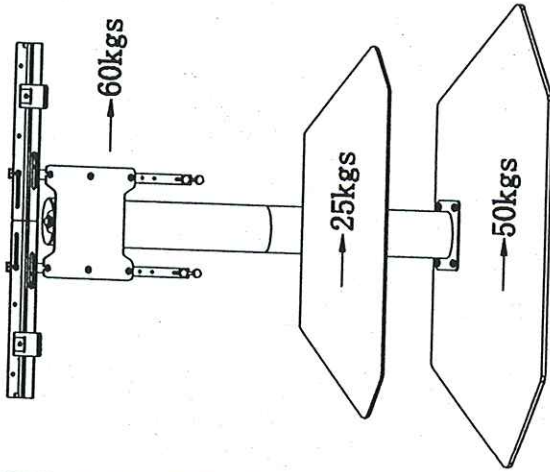

KAORKA 100 rue Gille de Gennes /Node Park Touraine
 37310 Tauxigny FRANCE /Http///www.kaorka.com

INSTRUCTIONS DE MONTAGE - ASSEMBLING MANUAL
MODELE - MODEL NR K110

K110

A1 X 4 M8 X 30	A2 X 5 ø19 X ø9 X 3	A3 X 4 M8 X 8	A4 X 4 ø20 X 10	A5 X 3 M6 X 20
A6 X 1 M6 X 10	A7 X 3 2 X ø16 X ø26	A8 X 2 M6 X 6	A9 X 2 L 2 X ø14 X ø6,5	A10 X 2 M6 X 30
A11 X 2	A12 X 2	A13 X 2 M6 X 50	A14 X 2 M6 X 80	A15 X 1 M8
A16 X 1 M8	A17 X 1 M6	A18 X 1 M6	A19 X 3 M6 X 10	A20 X 1 PVC

4

5

6

7