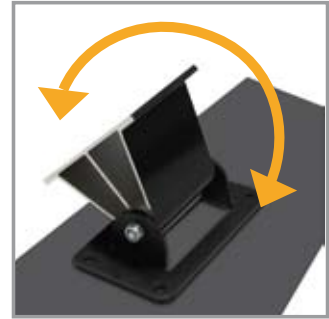

Axe rotatif
Rotaring axis